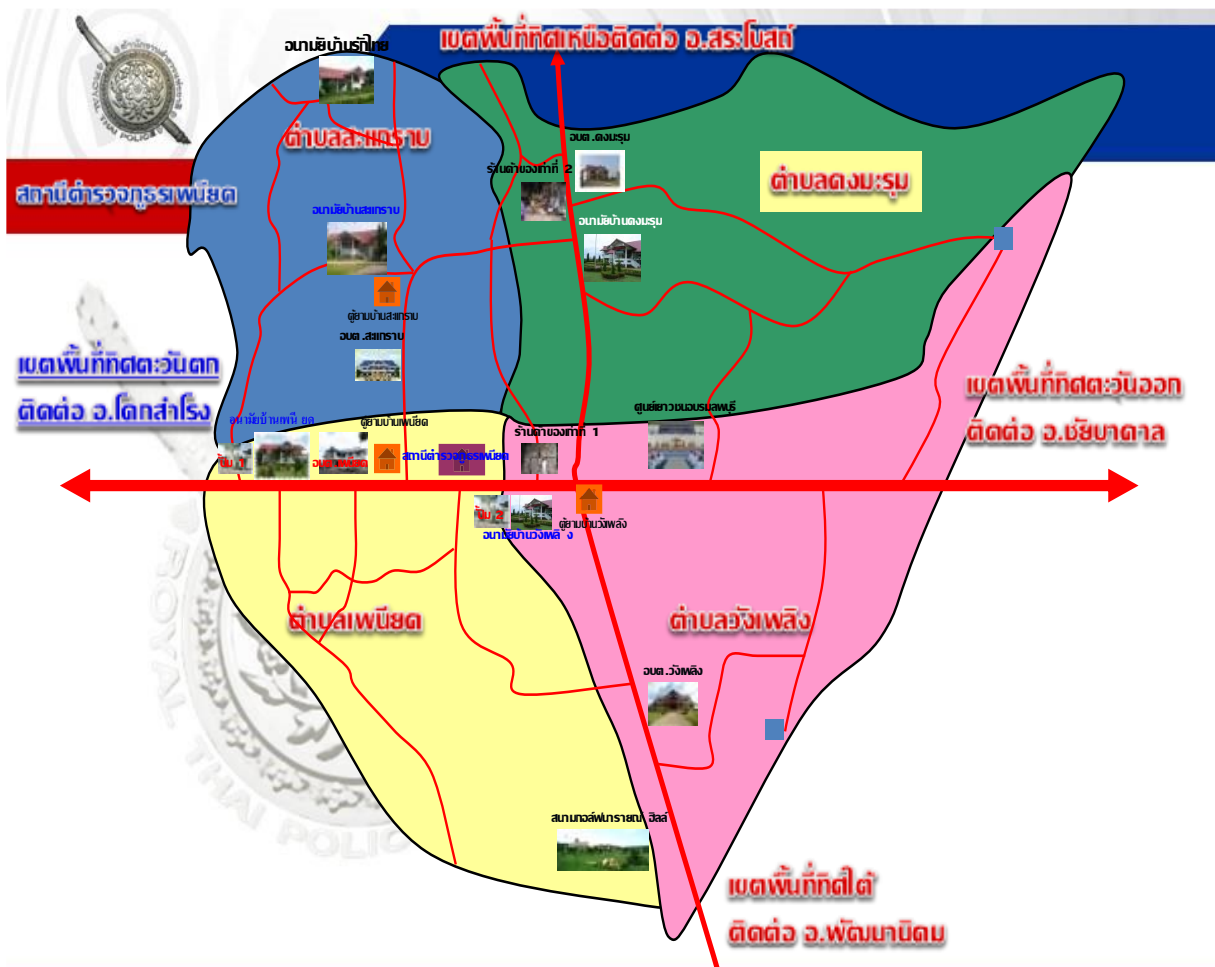

เป็นองค์การปราบปรามอาชญากรรมและบังคับใช้กฎหมายในระดับมาตรฐานสากล
ที่ประชาชนเชื่อมั่นและศรัทธา

สถานีตำรวจภูธรเพนียด

- ที่ตั้ง
- สถานีตำรวจภูธรเพนียด ตั้งอยู่เลขที่ 160 หมู่ที่ 7 ถนนสุระนารายณ์ ต.เพนียด อ.โดกสำโรง จ.ลพบุรี ติดกับถนนสุระนารายณ์ (ทางหลวงหมายเลข 205) กม.ที่ 29 อยู่ห่างจากจังหวัดลพบุรีประมาณ 45 กิโลเมตร
- มีพื้นที่รับผิดชอบ 416.133 ตารางกิโลเมตร
- มีจำนวน 4 ตำบล 50 หมู่บ้าน มีรายละเอียด ดังนี้

<https://www.facebook.com/profile.php?id=100057614418877&mbxofid=L0QJ4dlnn.๐๓๔๖๖๖>

สถานีตำรวจภูธรเพนียด

<https://www.facebook.com/profile.php?id=100057614418877&mbxofid=L0QJ4dlnn.๐๓๔๖๖๖>