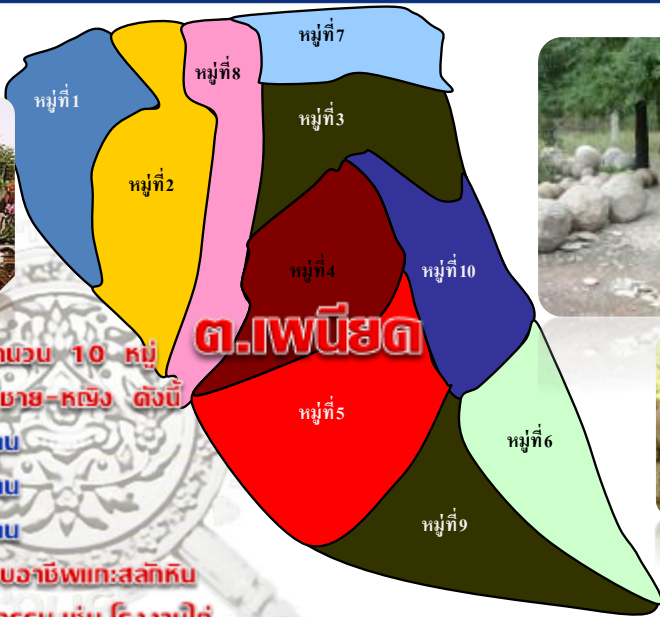

ตำบลเพนียด อำเภอโคกสำโรง จังหวัดลพบุรี

เป็นองค์กรปราบปรามอาชญากรรมและบังคับใช้กฎหมายในระดับมาตรฐานสากล
ที่ประชาชนเชื่อมั่นศรัทธา

สถานีตำรวจภูธรเพนียด